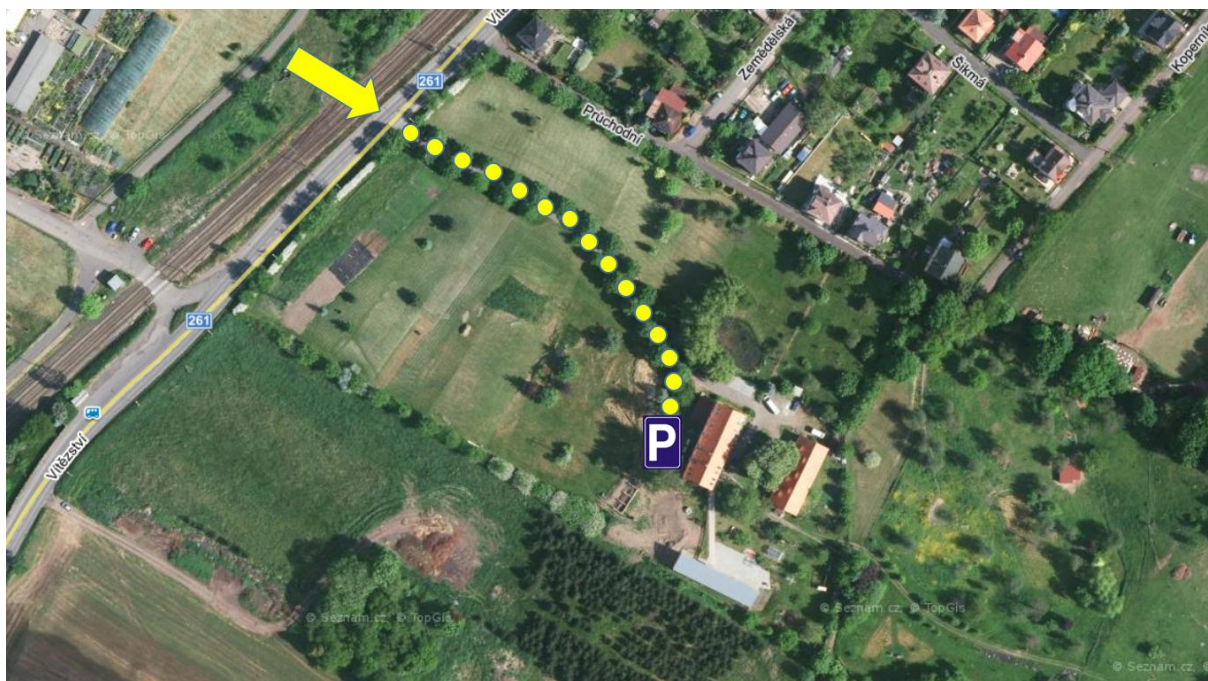

Těšíme se na Vás.

Datum: Sobota 1.6.2024

Místo: Areál bývalého hotelu PLAME, Děčín Křešice

Souřadnice 50.7541056N, 14.2035944E

pro zobrazení na mapách klikněte na odkaz:

<https://mapy.cz/zakladni?x=14.2036841&y=50.7545414&z=18&base=ophoto&source=muni&id=1665>