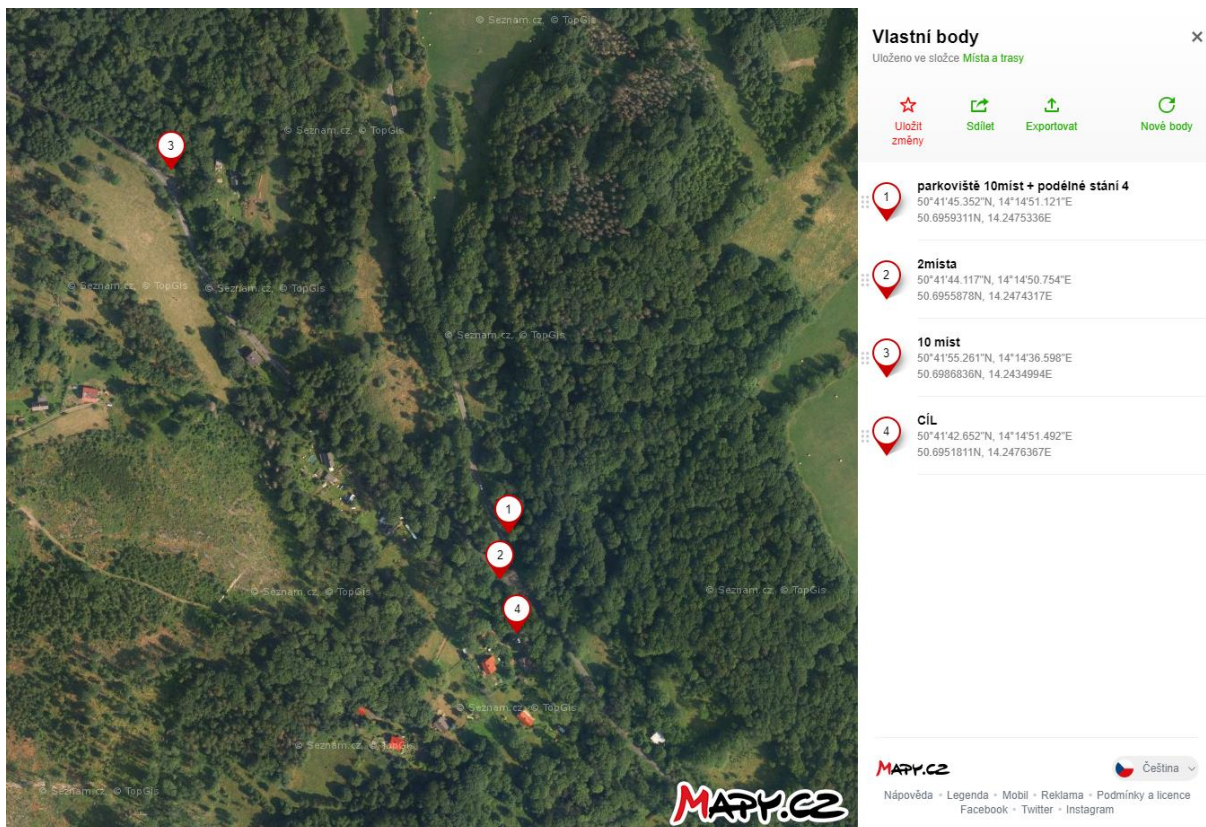

Terén je velmi NEROVNÝ, místy kamenitý, prosím berte to v potaz při přihlašování.

Doporučujeme zaparkovat auta dle mapky. Nesjíždějte až do „Údolí sviní“.

DISCIPLÍNY : LL 20m

LL 50m

LL KRÁLOVSKÝ ÚSTUP

LL RYCHLOSTŘELBA

ČÁRA

LETÍ ŠÍP ZAVANOU

NÁSOBILKA

DO KOULÍ

BERU ROHA

OSUD

SVÍČKY

SOUKMENOVCI

BACHA JEDU - pohyblivý terč

3D cca 20zvířátek

V případě dotazů nás neváhejte kontaktovat na výše uvedených kontaktech

Jelikož nám nečekaně ČEZ trochu omezil místa na stání č.3 ,přikládám ještě jedno velké parkoviště směr Lesná (viz mapka),  
Nebojte se ho hojně používat, především ti co přijedou pouze na sobotu. Děkujeme.  
(normální chůzí 15min od nás )