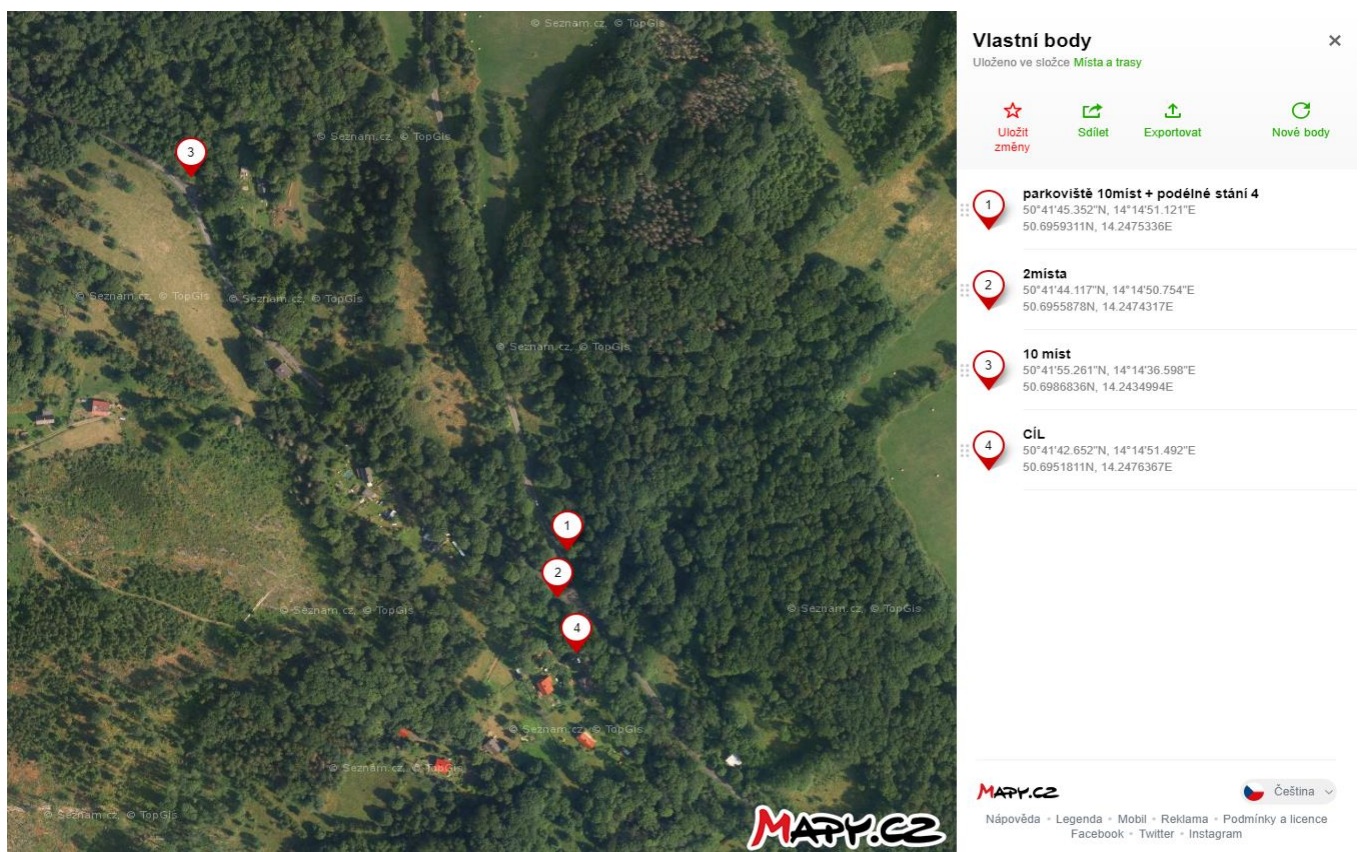

- Při střelbě se vždy musí jeden prst dotýkat šípu
- Povolené jsou pouze terčové hroty
- Minimální počet šípů se doporučuje 10
- Tréninková střelba na soutěžní terče není povolena

Doporučujeme zaparkovat auta dle mapky. Nesjíždějte až do „Údolí sviní“.

**DISCIPLÍNY :** LL 20m

LL 50m

LL KRÁLOVSKÝ ÚSTUP

LL RYCHLOSTŘELBA

ČÁRA

PEXESO

NÁSOBILKA

TROJSTĚŽNÍK (střelba pouze flu flu šípy )

STRÁŽNÁ VĚŽ

KLIČKUJÍCÍ SOUKMENOVEC

BERU ROHA

OSUD

SOUKMENOVCI

BACHA JEDU

3D cca 14zvířátek

V případě dotazů nás neváhejte kontaktovat na výše uvedených kontaktech